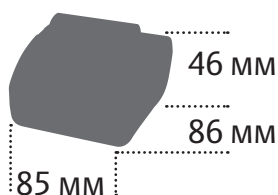

АТОЛ 15Ф

Идеально для максимальной мобильности

АТОЛ

Самое компактное решение на рынке контрольно-кассовой техники. Предназначено для мобильной торговли и служб доставки.

Небольшой вес — 0.29 кг

Компактный размер

Удобный чехол для переноски

До 12 часов работа от аккумулятора при пробитии чека 1 раз в 15 минут

Возможность подзарядки от внешнего аккумулятора

Ширина чека – 58 мм

Длина намотки чековой ленты 10 м (~ 100 чеков по 4-5 позиций)

Преимущества АТОЛ 15Ф

Самый компактный на рынке

АТОЛ 15Ф – самая миниатюрная на рынке! Габаритные размеры 85x86x46 мм. А его вес всего 0,29 кг в полном снаряжении – чехол, аккумулятор, чековая лента.

Для удобства переноски предусмотрен чехол, позволяющий оформлять чеки и заряжать аккумулятор без изъятия мобильной кассы из чехла. Возможные варианты переноски ККТ: на плече, на шее, на ремне.