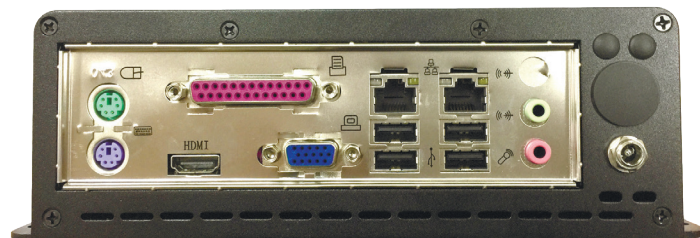

BOX PC-3

POS-компьютер

Особенности

- Мощный процессор Intel® Atom Cedarview
- Возможность расширения оперативной памяти, 2 слота
- Возможность замены SSD на HDD
- Поддержка операционных систем Windows 10IoT, Linux
- Компактные размеры, возможность крепления на стену
- Система безвентиляторного охлаждения с низким уровнем шума
- Подтвержденная стабильность работы устройства

BOX PC-3 – POS-компьютер с уникальным функционалом. Благодаря наличию 6 COM-портов возможна моментальная интеграция в рабочее место кассира. Помимо них на устройстве предусмотрено еще 11 интерфейсных разъемов, что позволяет адаптировать POS-компьютер под любые бизнес-решения.

Технические характеристики	
Процессор	INTEL ATOM CEDARVIEW D2550 1.86GHZ (DUAL -CORE)
Хранение информации	
ОЗУ	2Гб
Накопитель	2.5", SATA HDD (500Гб)
Интерфейсы	6 x USB, 6 x RJ45 COM ports, 1 x (RJ45), VGA x 1 (DB15 female), RJ11, DC Jack, PS/ 2
Программное обеспечение	
Совместимое ПО	Windows 7 / Windows 8 / Windows 10 / Linux
Физические характеристики	
Цвет	Черный
Размеры	249 x 201 x 44
Вес, кг	2
Прочее	
Гарантия	12 месяцев
Крепление	возможно крепление на стену